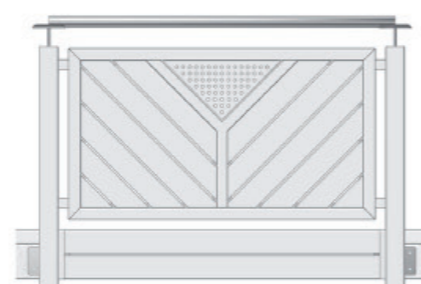

Modell 4010 (neu), Deckenblende in Alu*
aufgedornter Handlauf (Aufpreis)