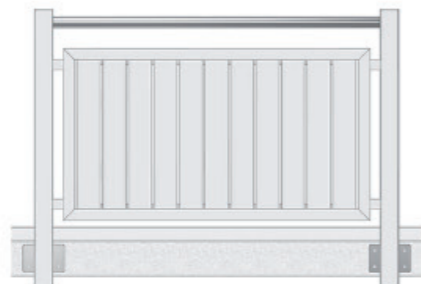

Modellübersicht Alubalkone

*Die meisten Modelle sind gegen Aufpreis mit Deckenblende erhältlich (Ausführung in Alu oder Edelstahl)

Modell 4001 (neu), ohne Deckenblende

Modell 4002 (neu), ohne Deckenblende

Modell 4003 ohne Deckenblende

Modell 4004 mit Deckenblende Alu*

Modell 4005 (neu), mit Deckenblende Alu*
Glashalter als Punkthalter
Glaselement mit farbiger Folie (Aufpreis)

Modell 4005 (neu), mit Deckenblende Alu*
Glashalter als Schiene, Glas matt