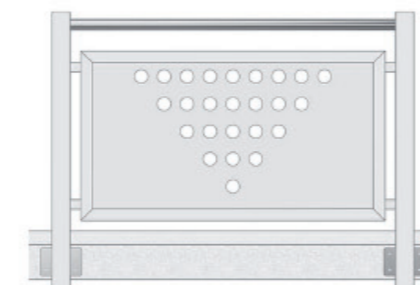

Modell 4003 ohne Deckenblende

Modell 4004 mit Deckenblende Alu*

Modell 4005 (neu), mit Deckenblende Alu*
Glashalter als Punkthalter
Glaselement mit farbiger Folie (Aufpreis)

Modell 4005 (neu), mit Deckenblende Alu*
Glashalter als Schiene, Glas matt

Modell 4005 (neu), mit Verlängerung d. Glaseinsatzes
Glashalter als Punkthalter,
(nur möglich mit matter Folie)

Modell 4006 (neu), Glashalter als Schiene
emailliertes Glas im Deckenbereich

Modell 4007 (neu), Deckenblende in Edelstahl*
Pfosten farblich beschichtet nach RAL (Aufpreis)

Modell 4008 (neu), Deckenblende in Edelstahl*

Modell 4009 (neu), Deckenblende in Edelstahl*
mit satiniertem Acrylglas in weiß

Modell 4009 (neu), ohne Deckenblende
mit Edelstahlblech im Standarddesign

Handlauf Standard in Edelstahl!