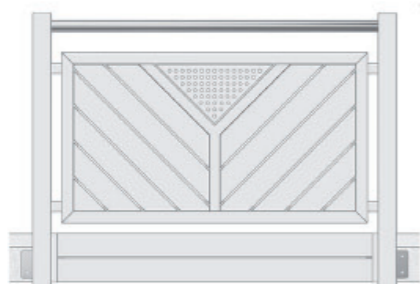

Modell 4008 (neu), Deckenblende in Edelstahl*

Modell 4009 (neu), Deckenblende in Edelstahl*
mit satiniertem Acrylglas in weiß

Modell 4009 (neu), ohne Deckenblende
mit Edelstahlblech im Standarddesign

Handlauf Standard in Edelstahl!