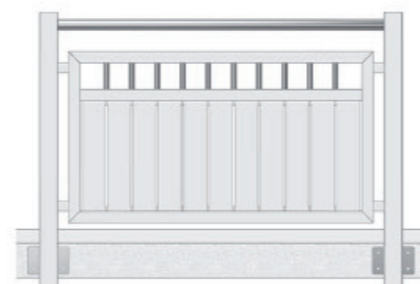

Modellübersicht Alubalkone

*Die meisten Modelle sind gegen Aufpreis mit Deckenblende erhältlich (Ausführung in Alu oder Edelstahl)

Modell 4001 (neu), ohne Deckenblende

Modell 4002 (neu), ohne Deckenblende

Modell 4003 ohne Deckenblende

Modell 4004 mit Deckenblende Alu*

Modell 4005 (neu), mit Deckenblende Alu*
Glashalter als Punkthalter
Glaselement mit farbiger Folie (Aufpreis)

Modell 4005 (neu), mit Deckenblende Alu*
Glashalter als Schiene, Glas matt